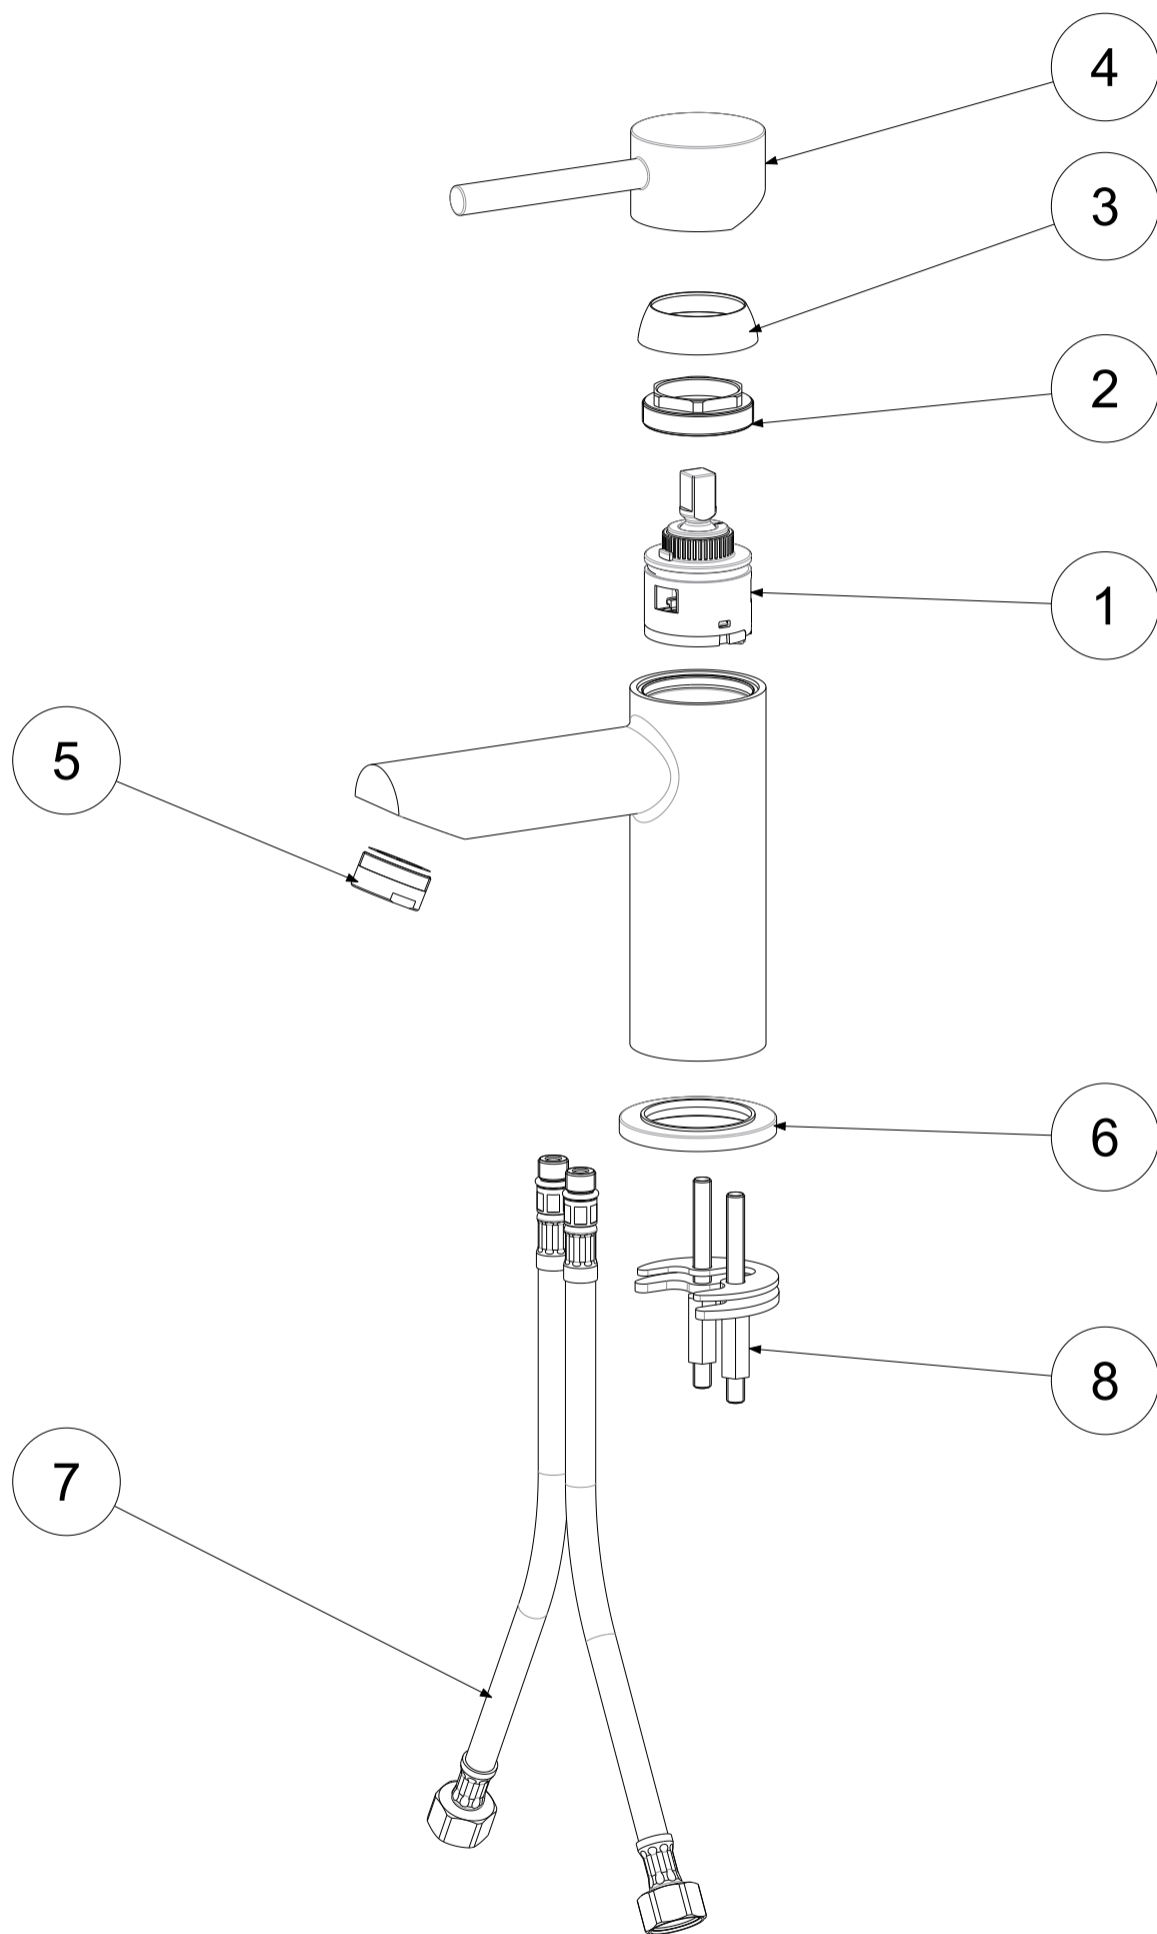

P Item	CODICE Code	DESCRIZIONE Designation
1	ZA91261	Cartuccia d.35 (G35A) APERTA s/distr. ENERGY WATER SAVING Doppio Scatto
2	ZGHI010	Ghiera ferma cartuccia 37 x 1
3	ZCAP034..	Cappuccio sottoleva metallo 37x1
4	ZLEV084..	Leva Stick lunga
5	ZAER002..	Aeratore 24x1
6	ZBAS038..	Basetta con o-ring
7	ZFLX101..	Set flex inox SOFT PX DVGW M.10x1 F.3/8 cm.45 (2 pz)
8	ZFIS043	Set fissaggio

	APPROVATO: Approved:		A3	SCALA Scale	0,400	MATERIALE Material	VARIOUS
	DISEGNATO: Design:	Giampani	13/03/2019	UNITA' Unit	mm	SERIE Range	STICK
			DESCRIZIONE - Description:				
Misc. lavabo T/C (T.N.Alto) c/cart.Energy Water Saving aperta c/aer.Berry							
FOGLIO - Sheet:			Ricambi	CODICE - Part Number:		SK071HCR-EWS	